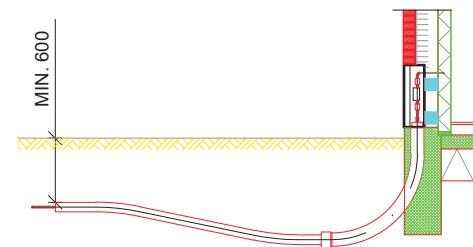

SNIT I HUSINDFØRING , 1:10

SNIT I HUSINDFØRING , 1:50

NOTE:
UBENÆVNTE MÅL I MM.

HUSINDFØRINGSSKAB LEVERES AF NORFORS,
OG MONTERES AF RØRSMEDEN (NF).

VED HUSINDFØRINGSSKAB TIL INDMURING,
KONTAKT NORFORS FOR SÆRLIGE INDMURINGSDETALJER.